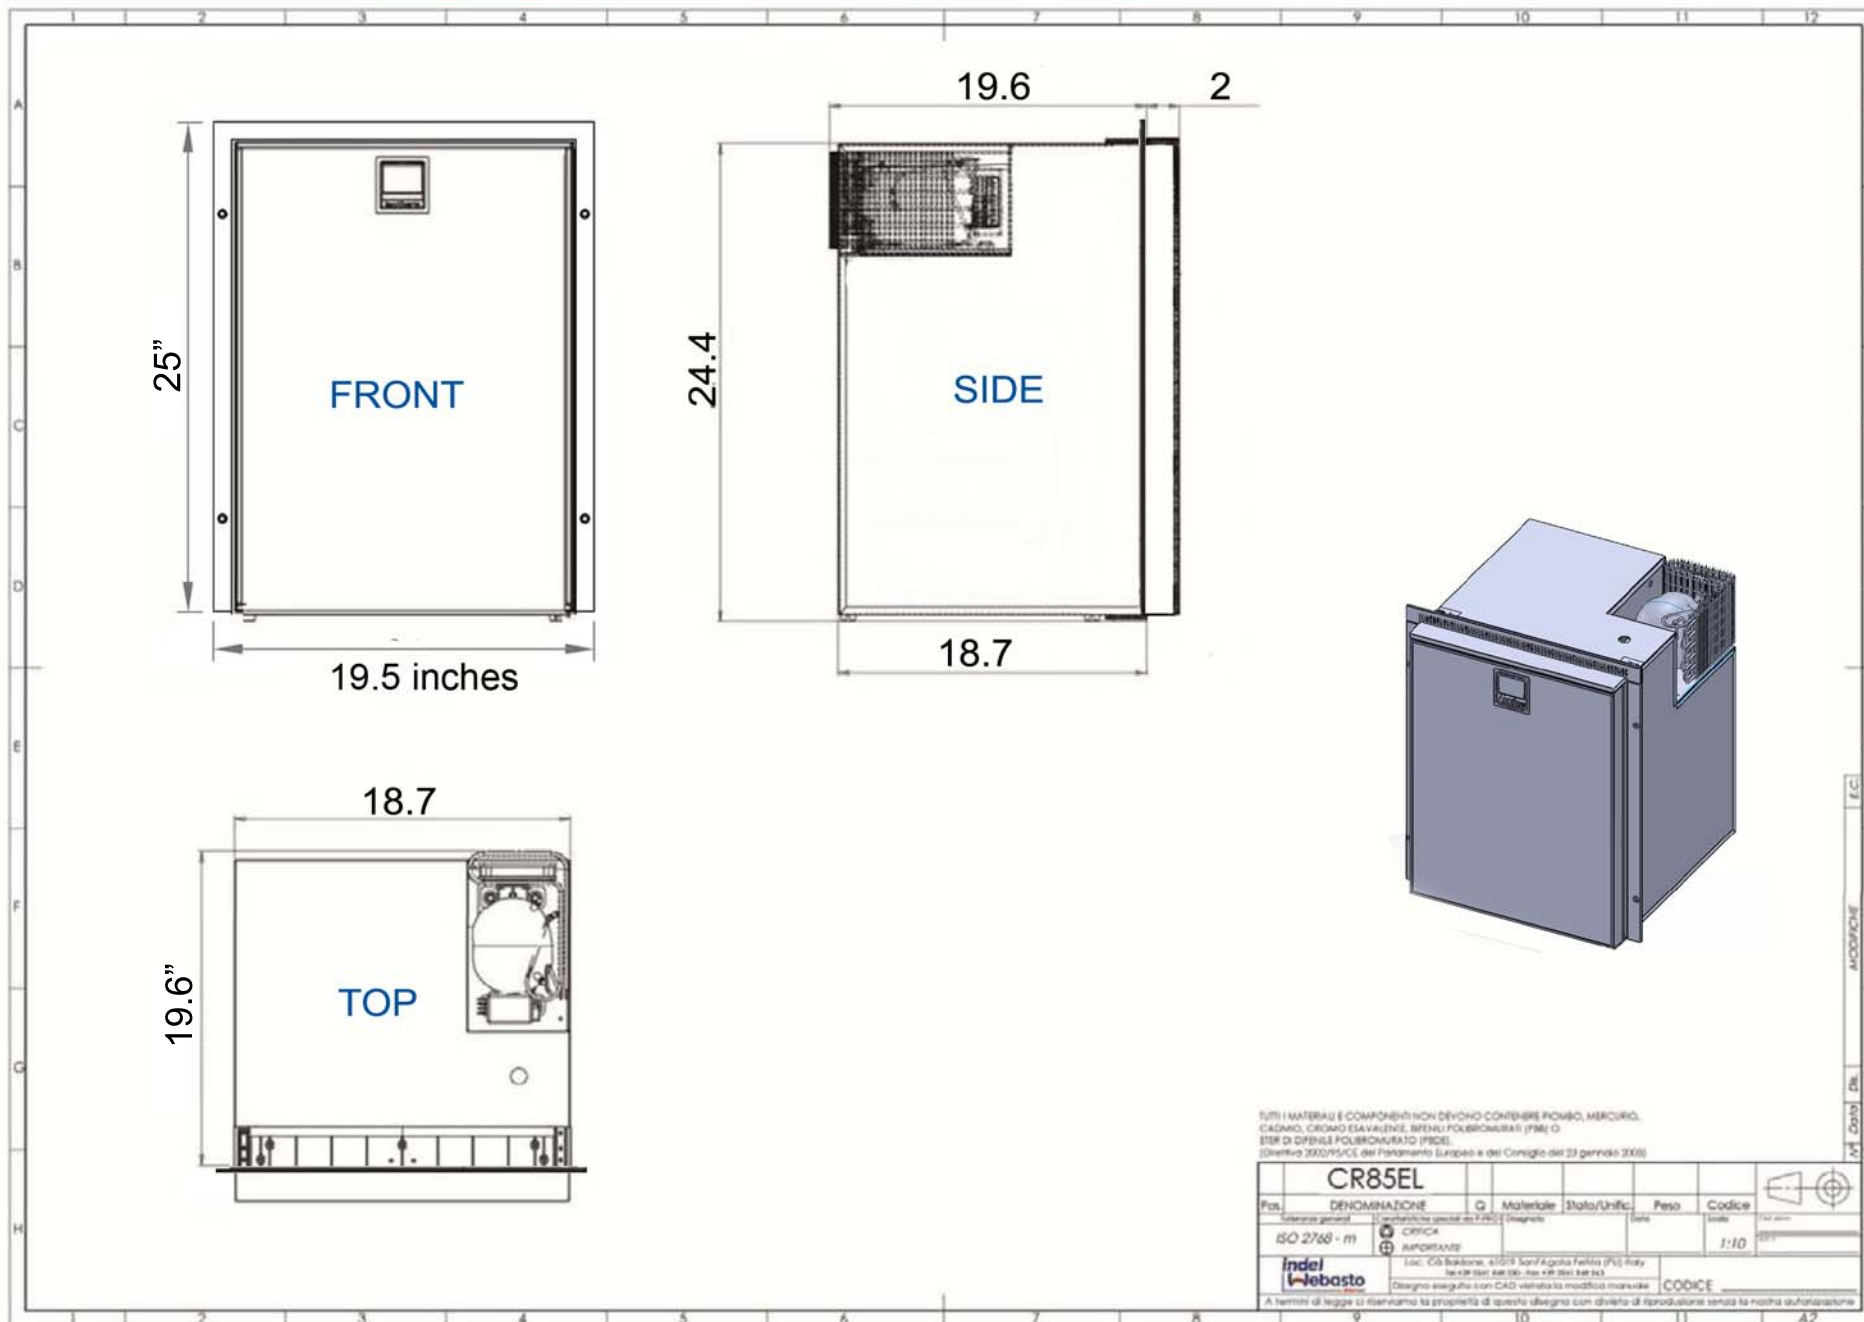

CRUISE ELEGANCE 85

WITH PROUD MOUNT FLANGE